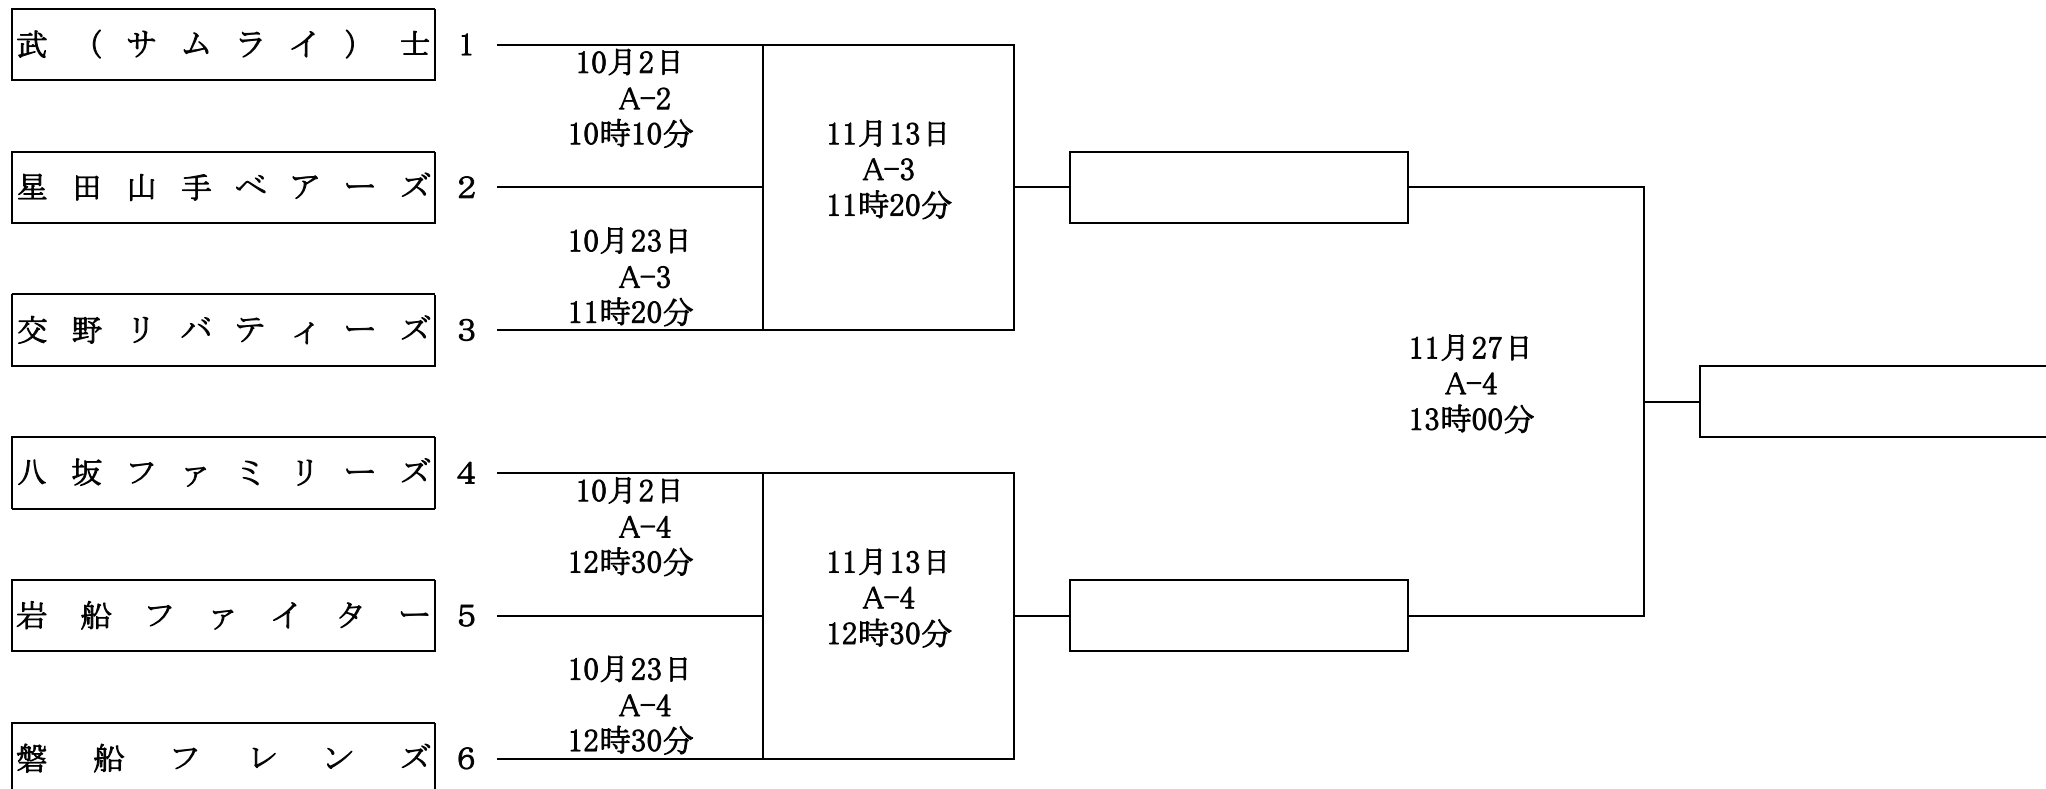

2011年 秋季大会 対戦表

特別の部

大会日程及び会場

10月02日	総合体育施設グラウンド
10月23日	私部公園グラウンド
11月13日	私部公園グラウンド
11月27日	倉治公園グラウンド

予選会組み合わせ