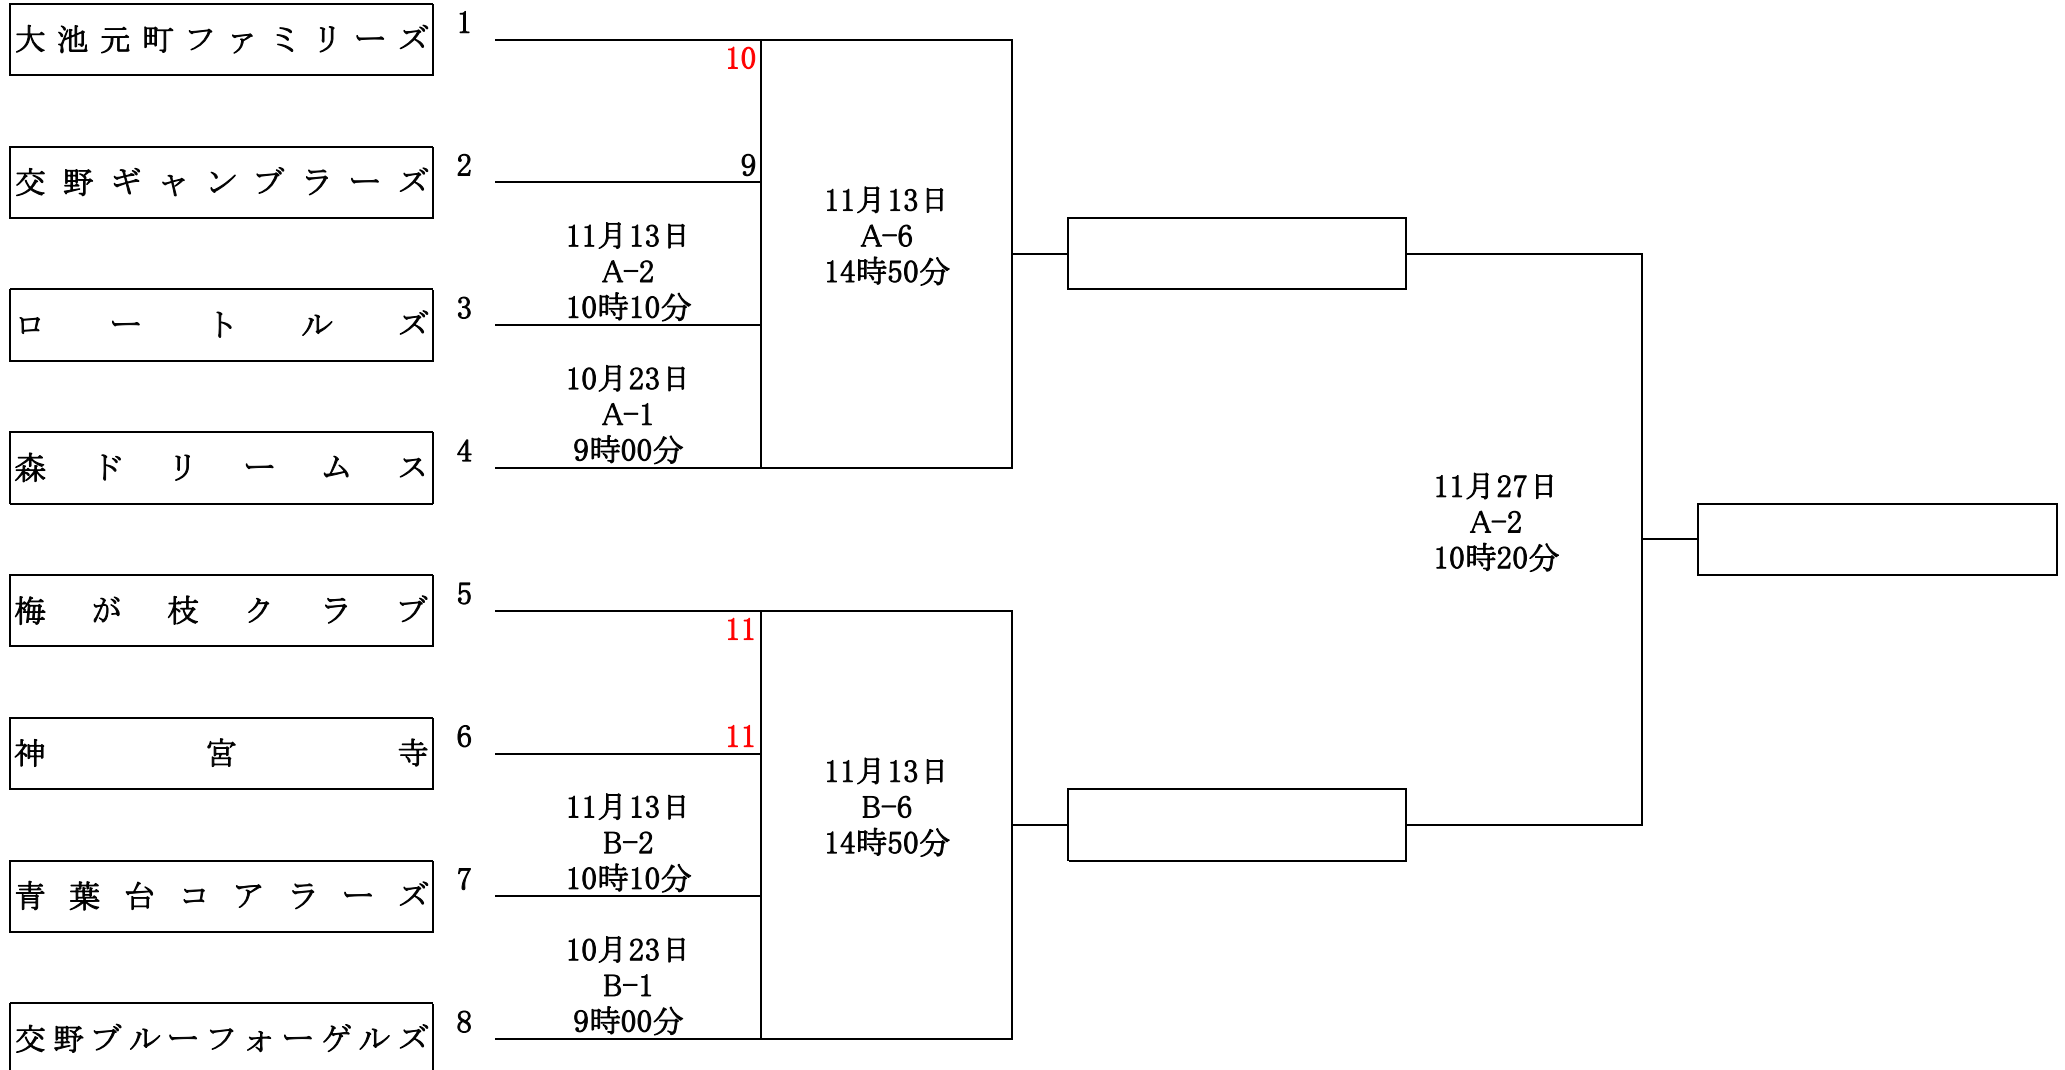

予選会組み合わせ

11月27日
A-3
11時40分

2011年 秋季大会 対戦表

2 部 の 部

大会日程及び会場
 10月02日 総合体育施設グラウンド
 10月23日 私部公園グラウンド
 11月13日 私部公園グラウンド
 11月27日 倉治公園グラウンド

予選会組み合わせ

2011年 秋季大会 対戦表

3 部 の 部

大会日程及び会場
 10月02日 総合体育施設グラウンド
 10月23日 私部公園グラウンド
 11月13日 私部公園グラウンド
 11月27日 倉治公園グラウンド

予選会組み合わせ