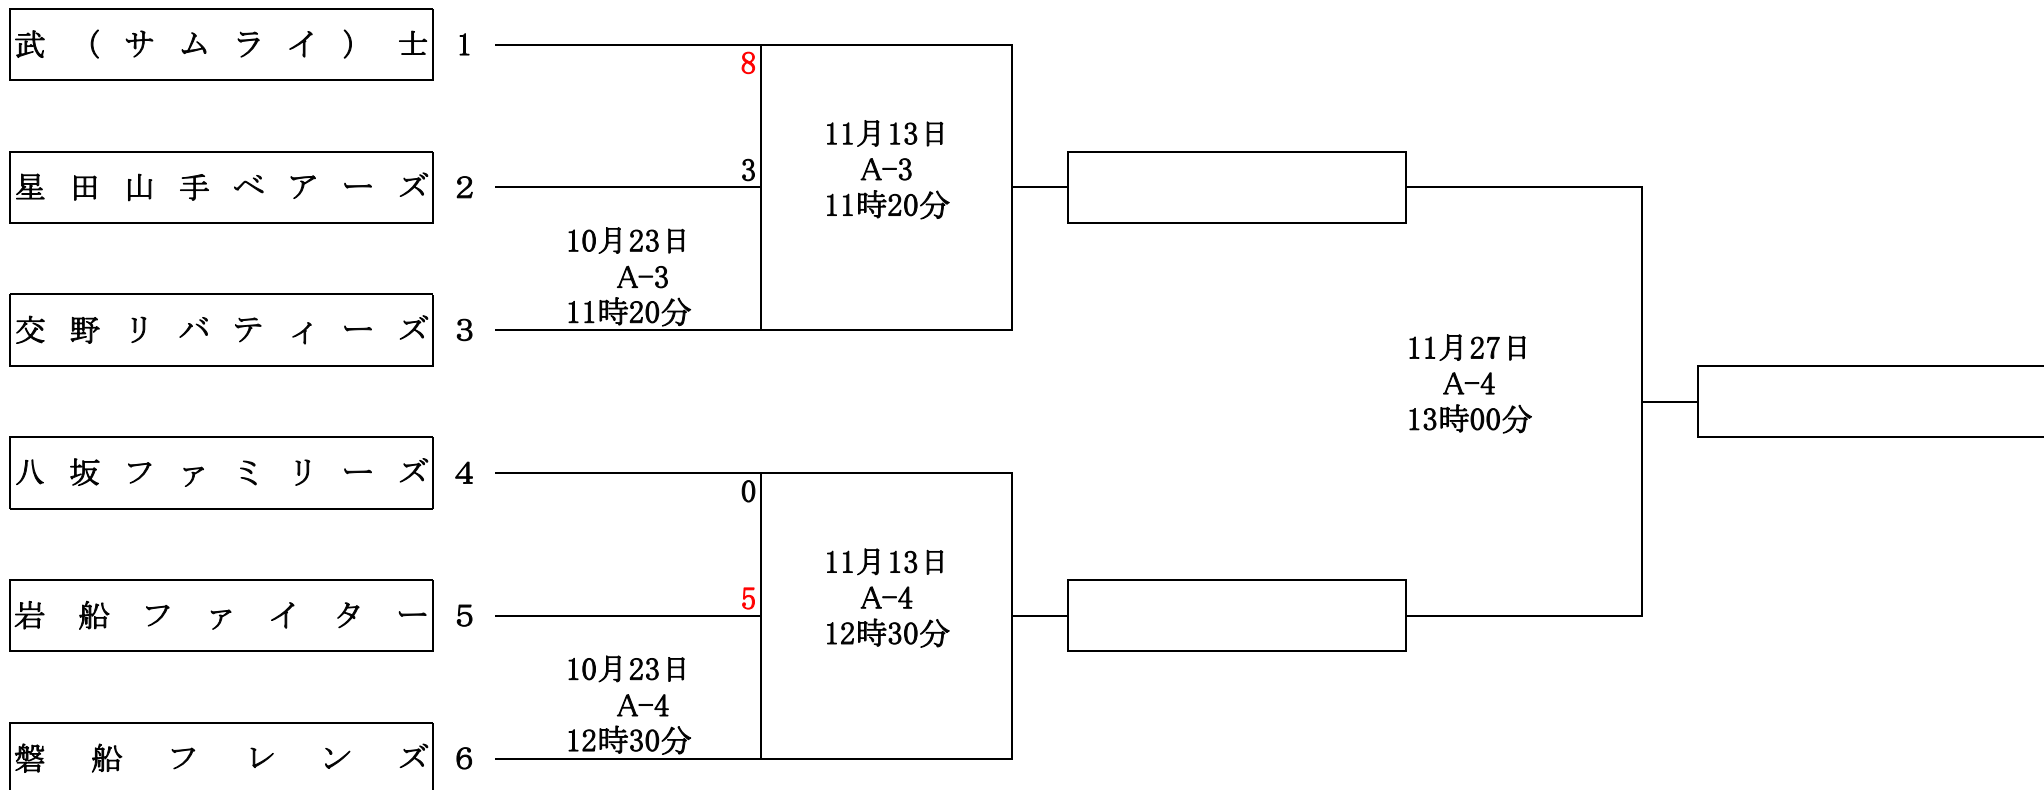

2011年 秋季大会 対戦表

特別の部

大会日程及び会場
 済10月02日 総合体育施設グラウンド
 10月23日 私部公園グラウンド
 11月13日 私部公園グラウンド
 11月27日 倉治公園グラウンド

予選会組み合わせ

2011年 秋季大会 対戦表

1 部 の 部

大会日程及び会場
 10月02日 総合体育施設グラウンド
 10月23日 私部公園グラウンド
 11月13日 私部公園グラウンド
 11月27日 倉治公園グラウンド