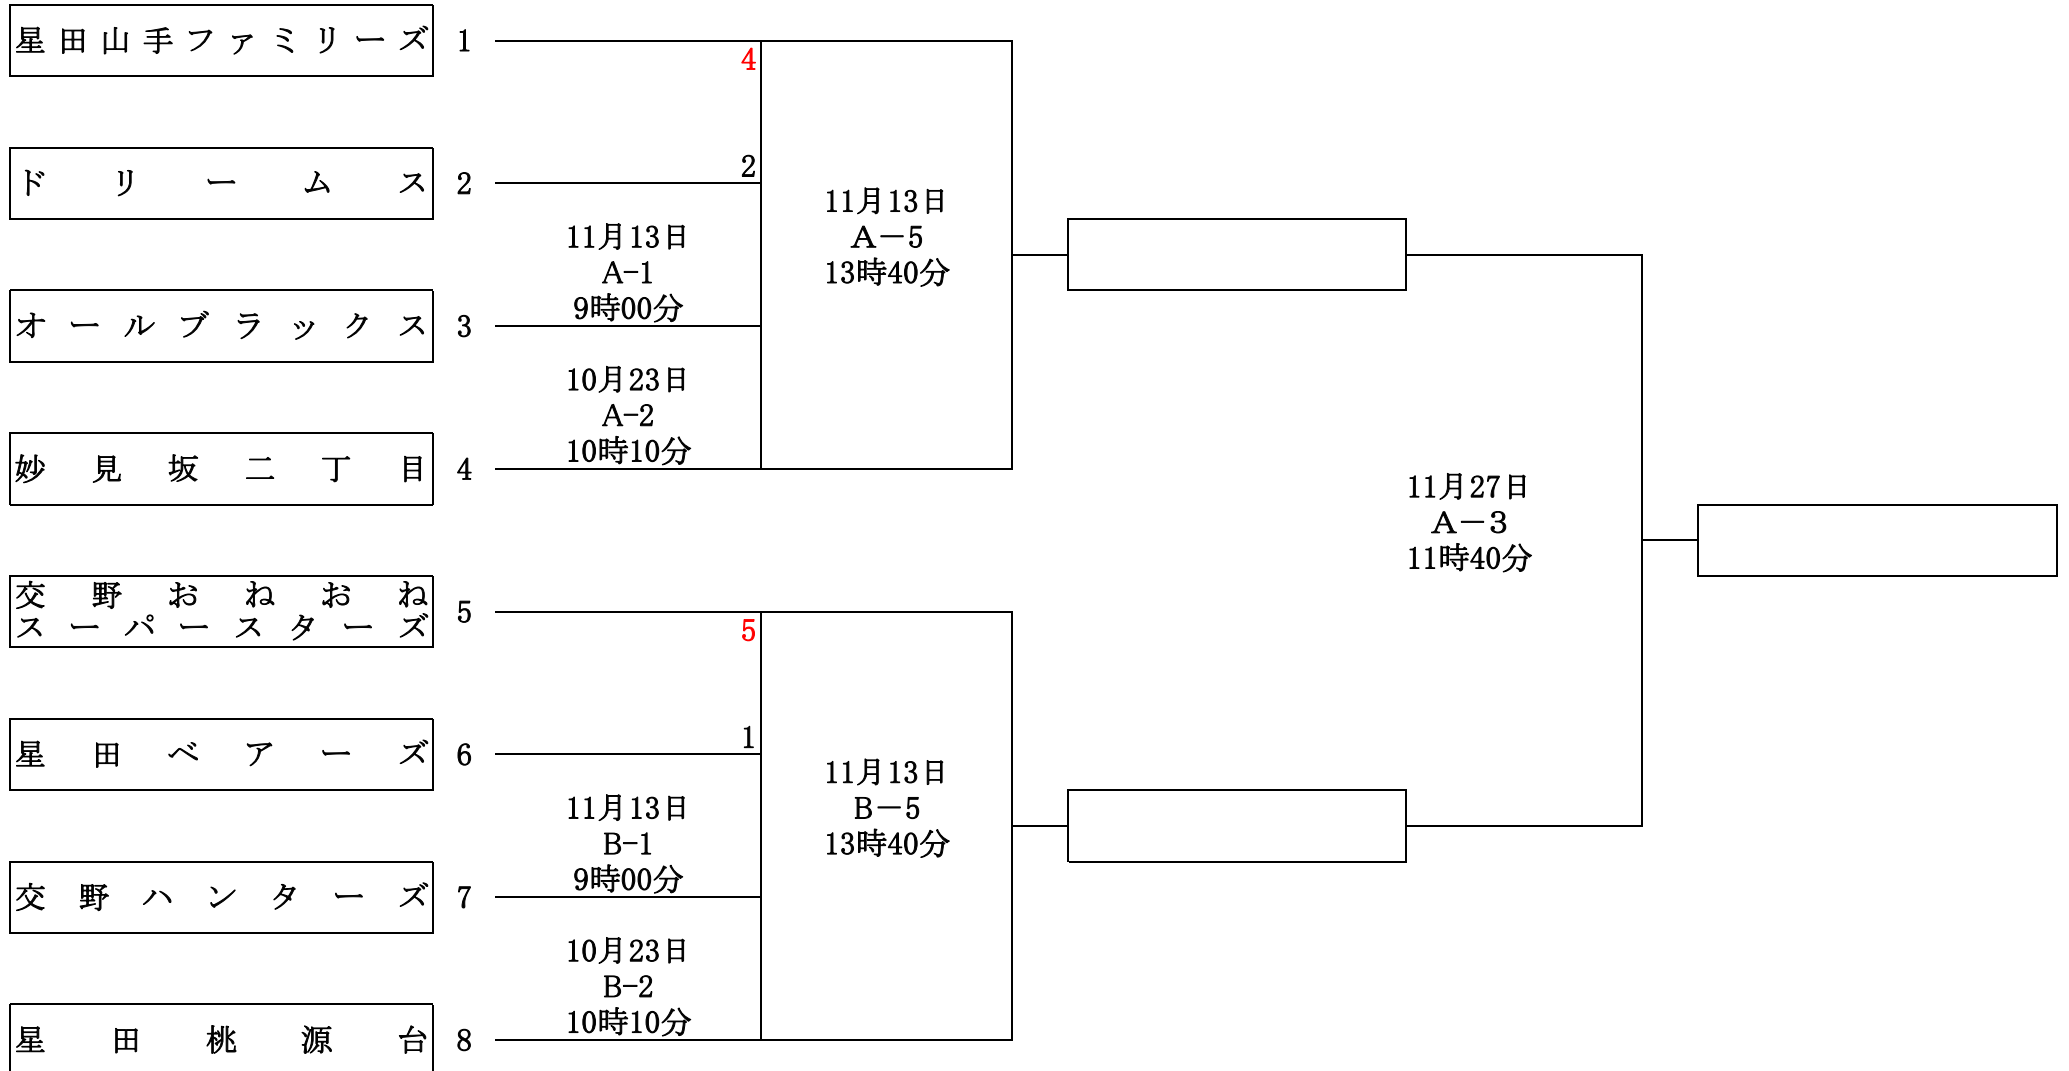

2011年 秋季大会 対戦表

特別の部

大会日程及び会場
 済10月02日 総合体育施設グラウンド
 10月23日 私部公園グラウンド
 11月13日 私部公園グラウンド
 11月27日 倉治公園グラウンド

予選会組み合わせ

2011年 秋季大会 対戦表

1 部 の 部

大会日程及び会場
 10月02日 総合体育施設グラウンド
 10月23日 私部公園グラウンド
 11月13日 私部公園グラウンド
 11月27日 倉治公園グラウンド

予選会組み合わせ

11月27日
A-3
11時40分

2011年 秋季大会 対戦表

2 部 の 部

大会日程及び会場
 10月02日 総合体育施設グラウンド
 10月23日 私部公園グラウンド
 11月13日 私部公園グラウンド
 11月27日 倉治公園グラウンド

予選会組み合わせ

2011年 秋季大会 対戦表

3 部 の 部

大会日程及び会場
 10月02日 総合体育施設グラウンド
 10月23日 私部公園グラウンド
 11月13日 私部公園グラウンド
 11月27日 倉治公園グラウンド

予選会組み合わせ